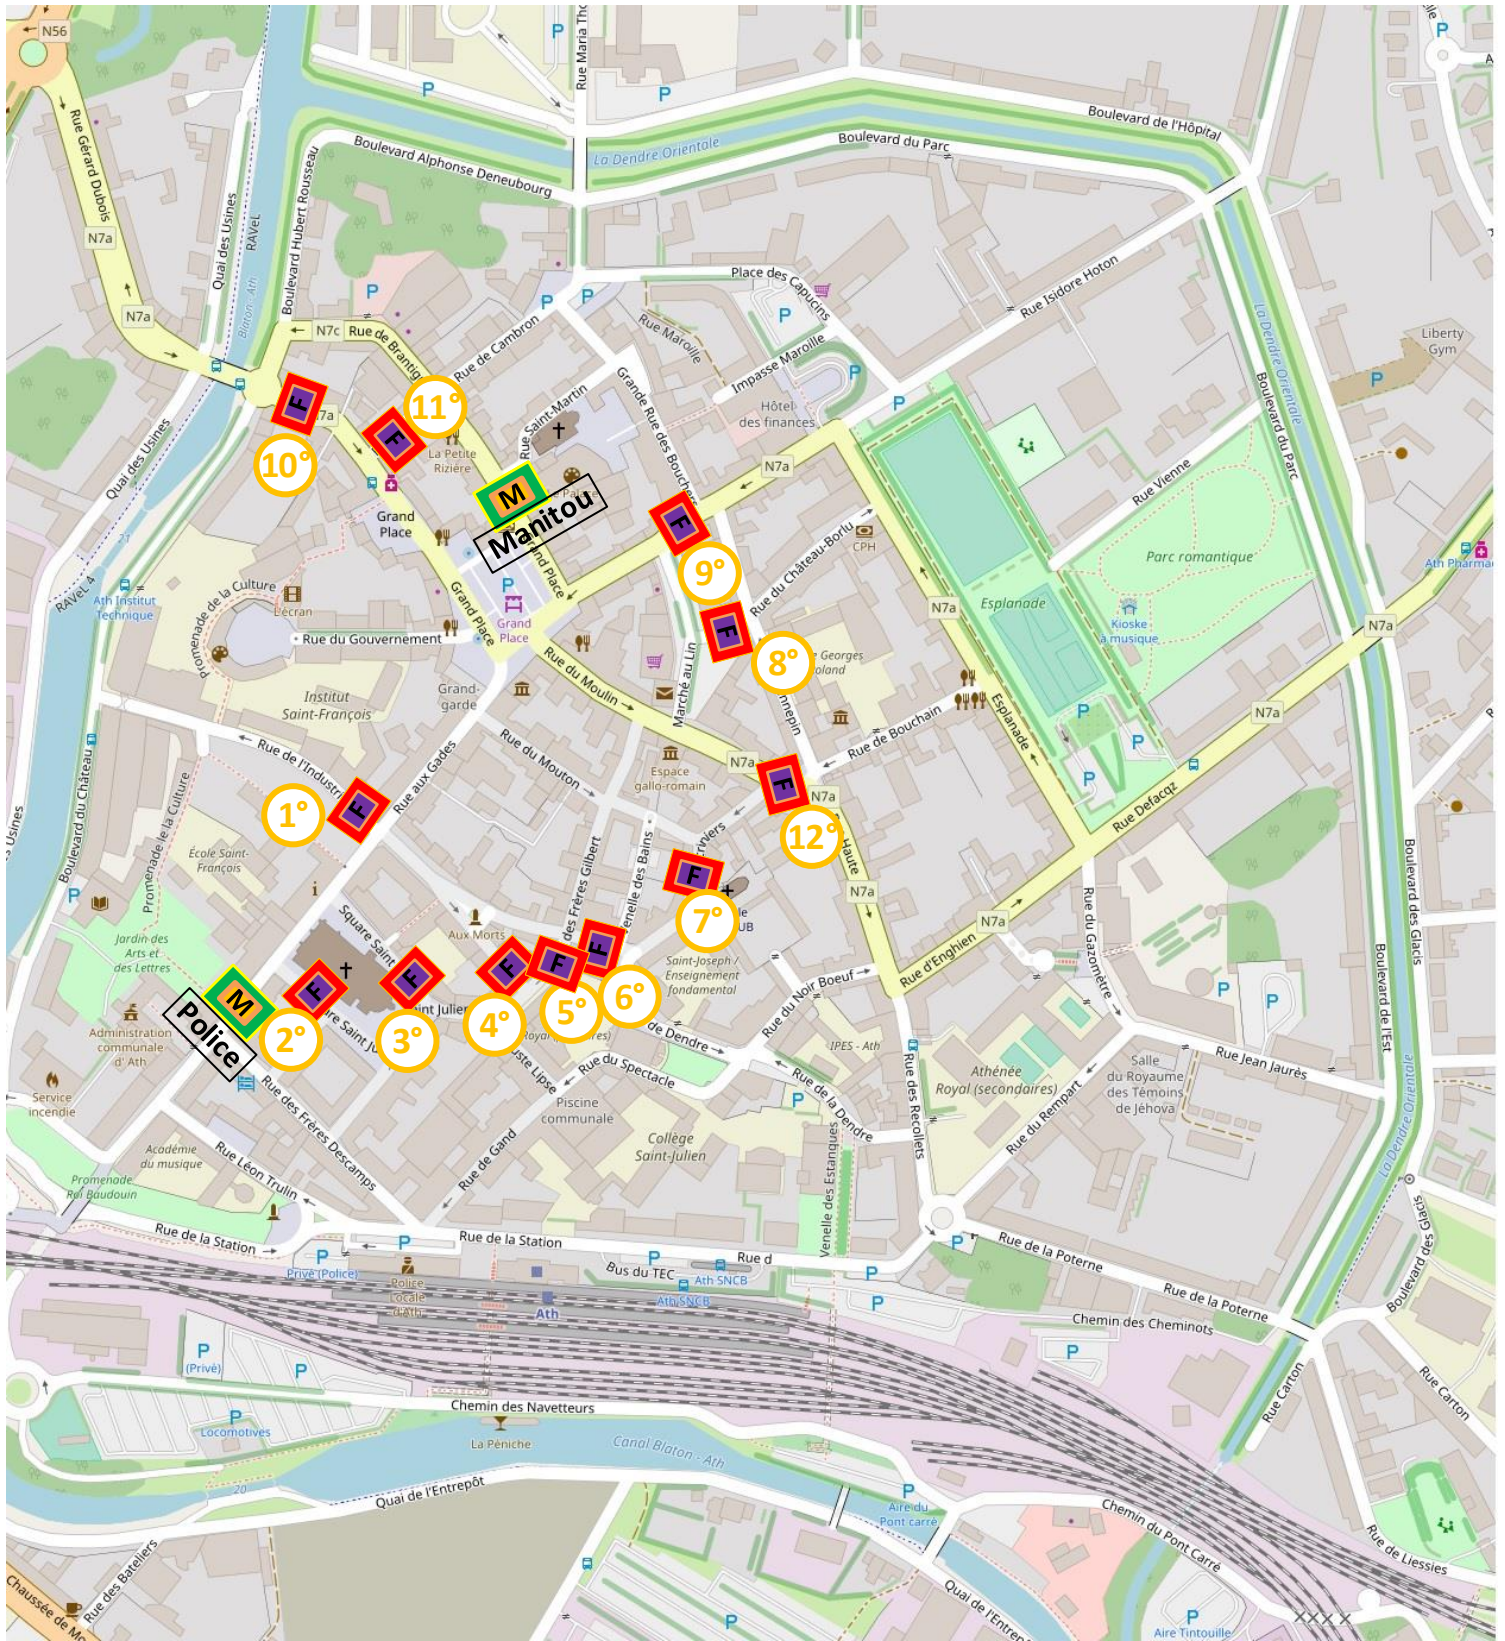

NOCTURNE DU VENDREDI 31 AOÛT 2018

PLAN DE FERMETURE DE LA VILLE

Barrage Fixe

Barrage Mobile

Ordre de placement des bacs à partir de 14h00