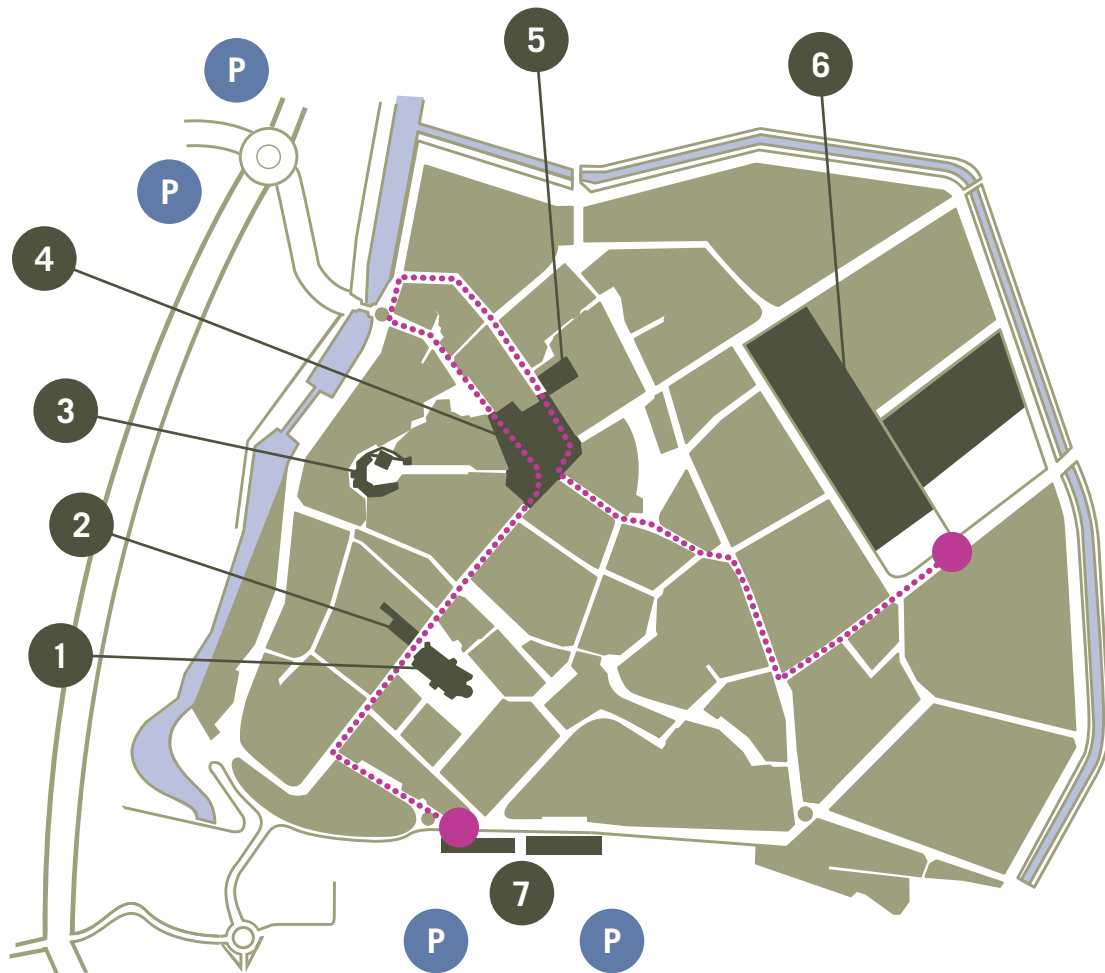

PLAN DU PARCOURS PLAN VAN HET TRAJEKT

..... Parcours du cortège / Traject van de stoet

1 Eglise Saint-Julien / H. Juliaanskerk

2 Maison des Géants / Ruizenhuis

3 Tour Burbant / Burbant toren

4 Grand' Place / Grote Markt

5 Palace / Palace

6 Esplanade / Esplanade

7 Gare / Station

P Parkings / Parkeerterreinen