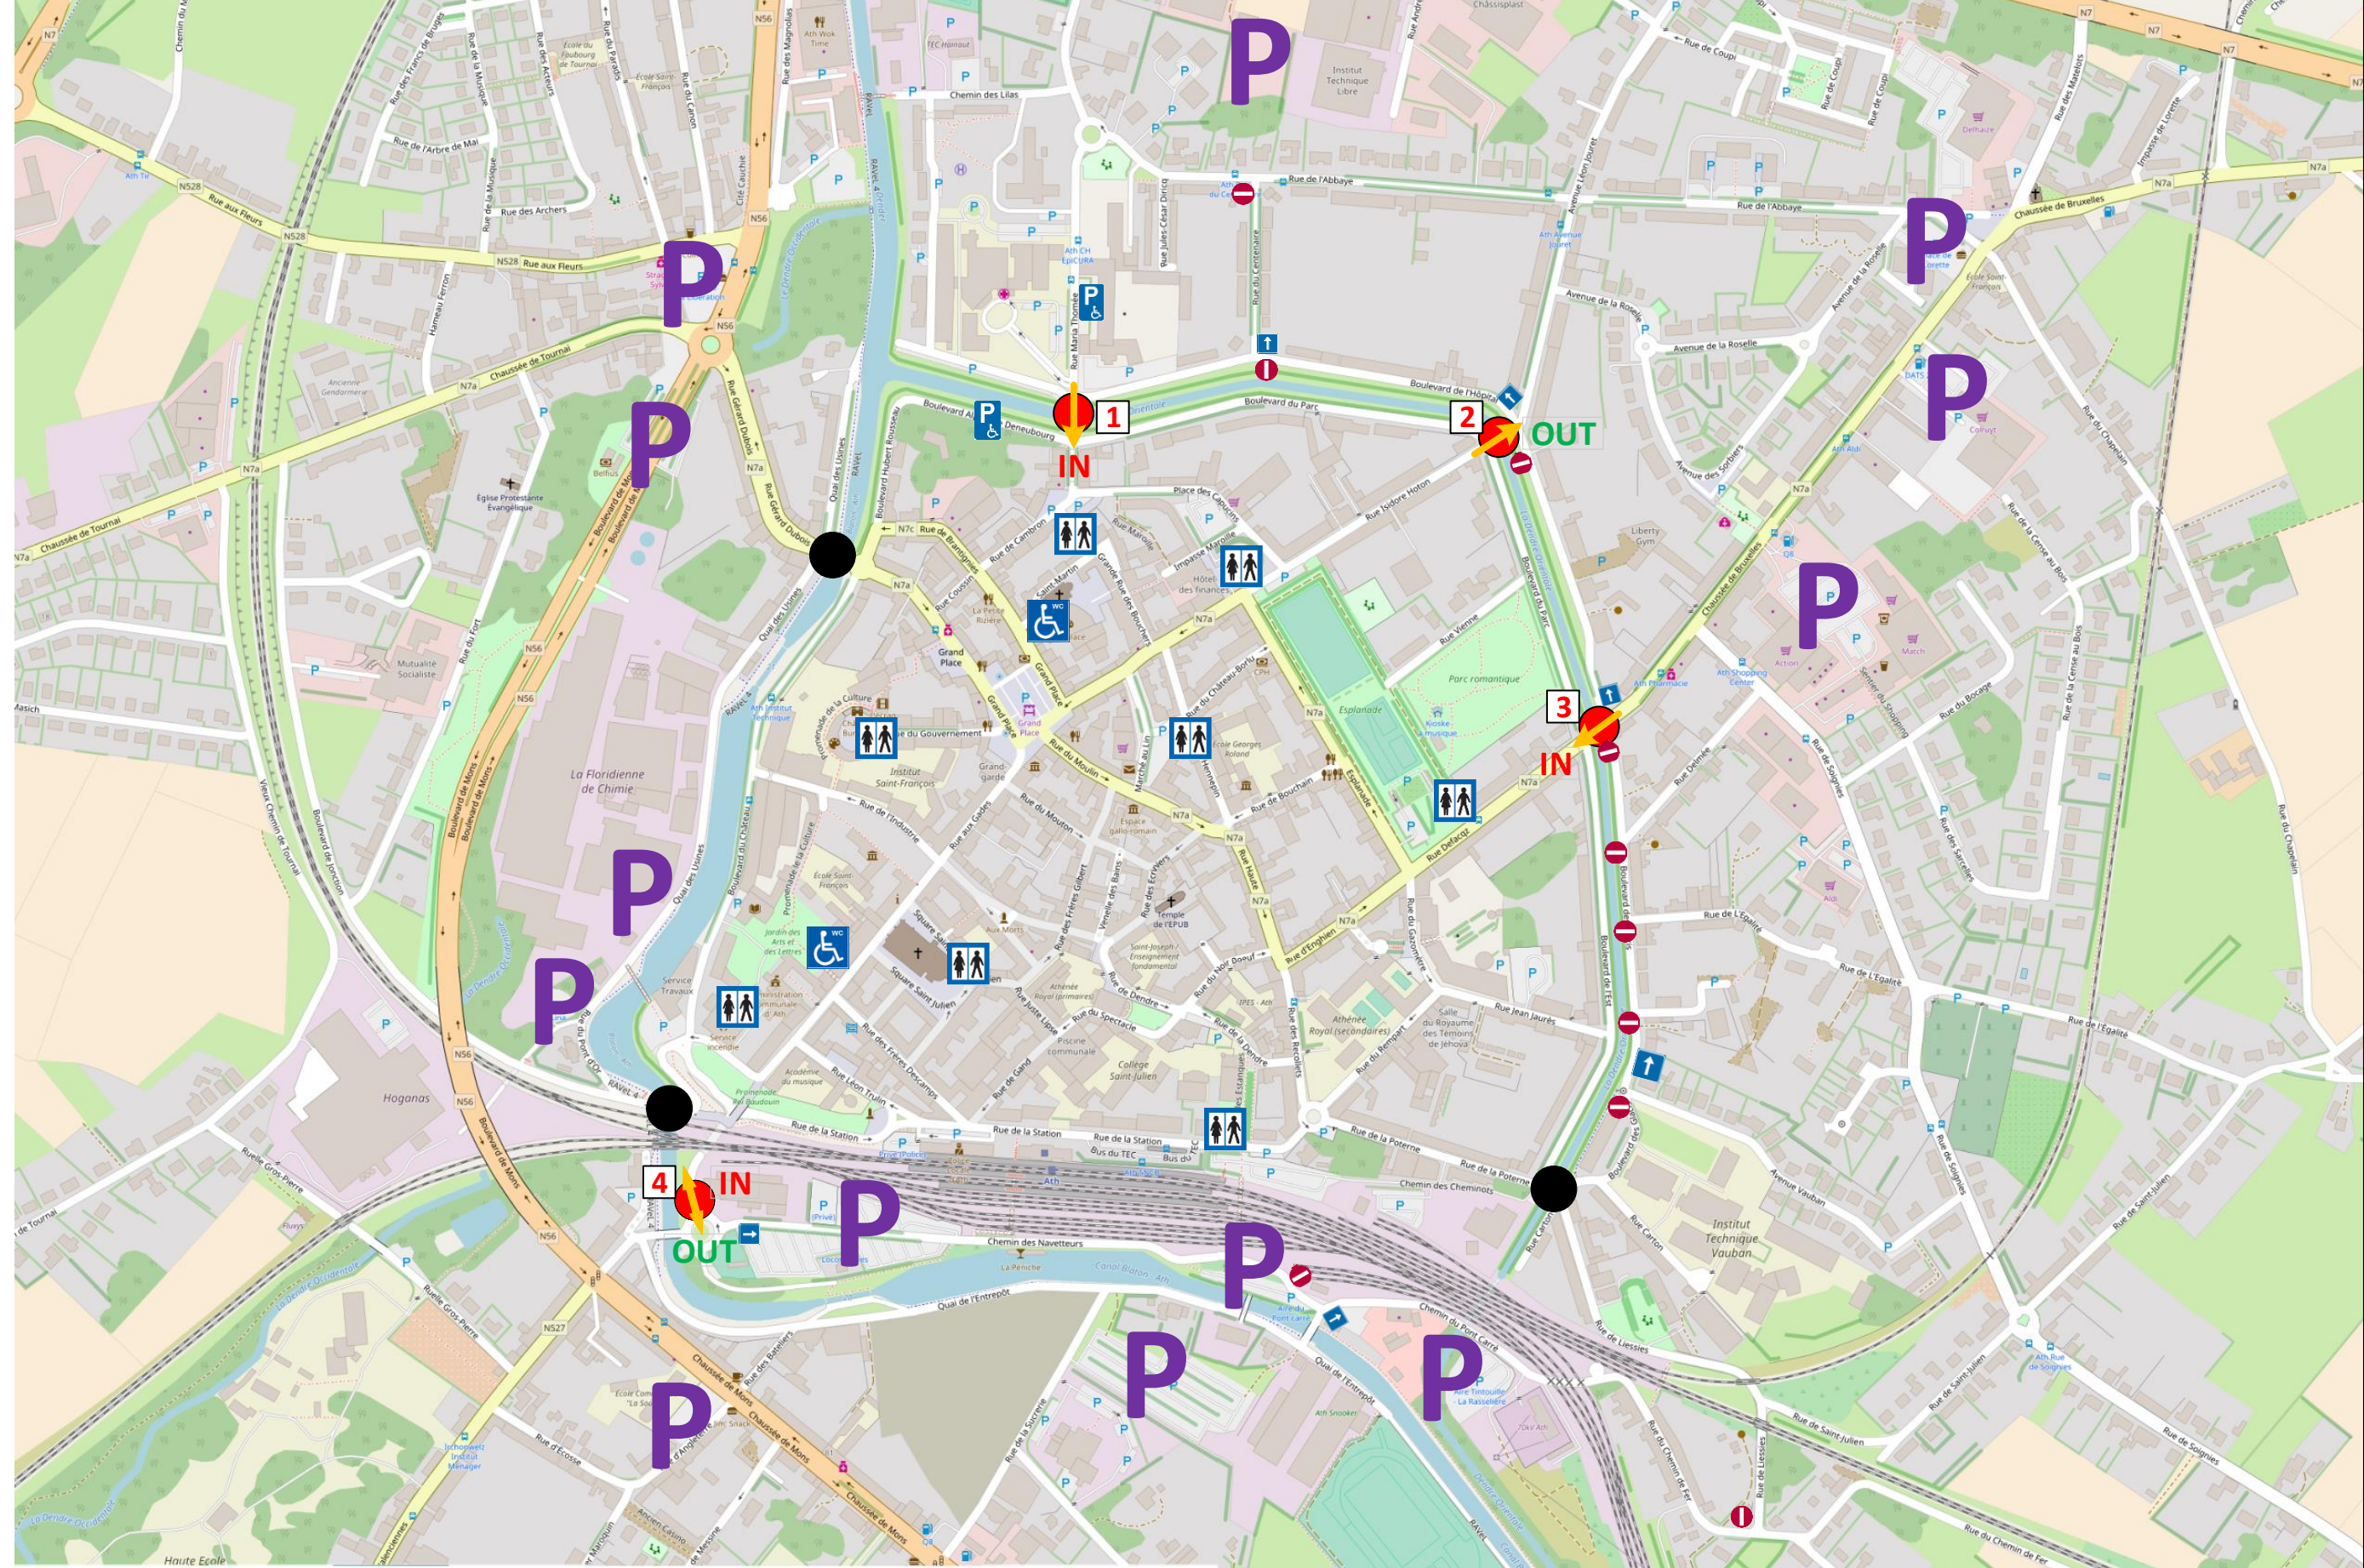

Les accès aux véhicules au centre ville seront limités pendant la ducasse d'Ath :

Barrage filtrant

Barrage fixe

Accès	Sens	VENDREDI			SAMEDI			DIMANCHE		
		13h00	18h00	22h00	6h00	13h30	21h00	5h00	8h00	00h00
Accès 1 - Rue Maria Thomée	IN	Installation du dispositif	Filtrant	Filtrant	Ouvert	Filtrant	Filtrant	Ouvert	Filtrant	
Accès 2 - Avenue Léon Jouret	OUT		Filtrant	Fermé	Ouvert		Fermé	Ouvert	Filtrant	
Accès 3 - Rue Defacqz	IN		Filtrant	Fermé	Ouvert	Filtrant	Fermé	Ouvert	Filtrant	
Accès 4 - Chaussée de Mons	IN et OUT		Filtrant	Fermé	Ouvert	Filtrant	Fermé	Ouvert	Filtrant	

**Important : Durant la nuit du vendredi au samedi de 22h à 6h00 et la nuit du samedi au dimanche de 21h00 à 5h00, seul l'accès 1 (Rue Maria Thomée) sera accessible dans les 2 sens**

DUCASSE ATH 2019