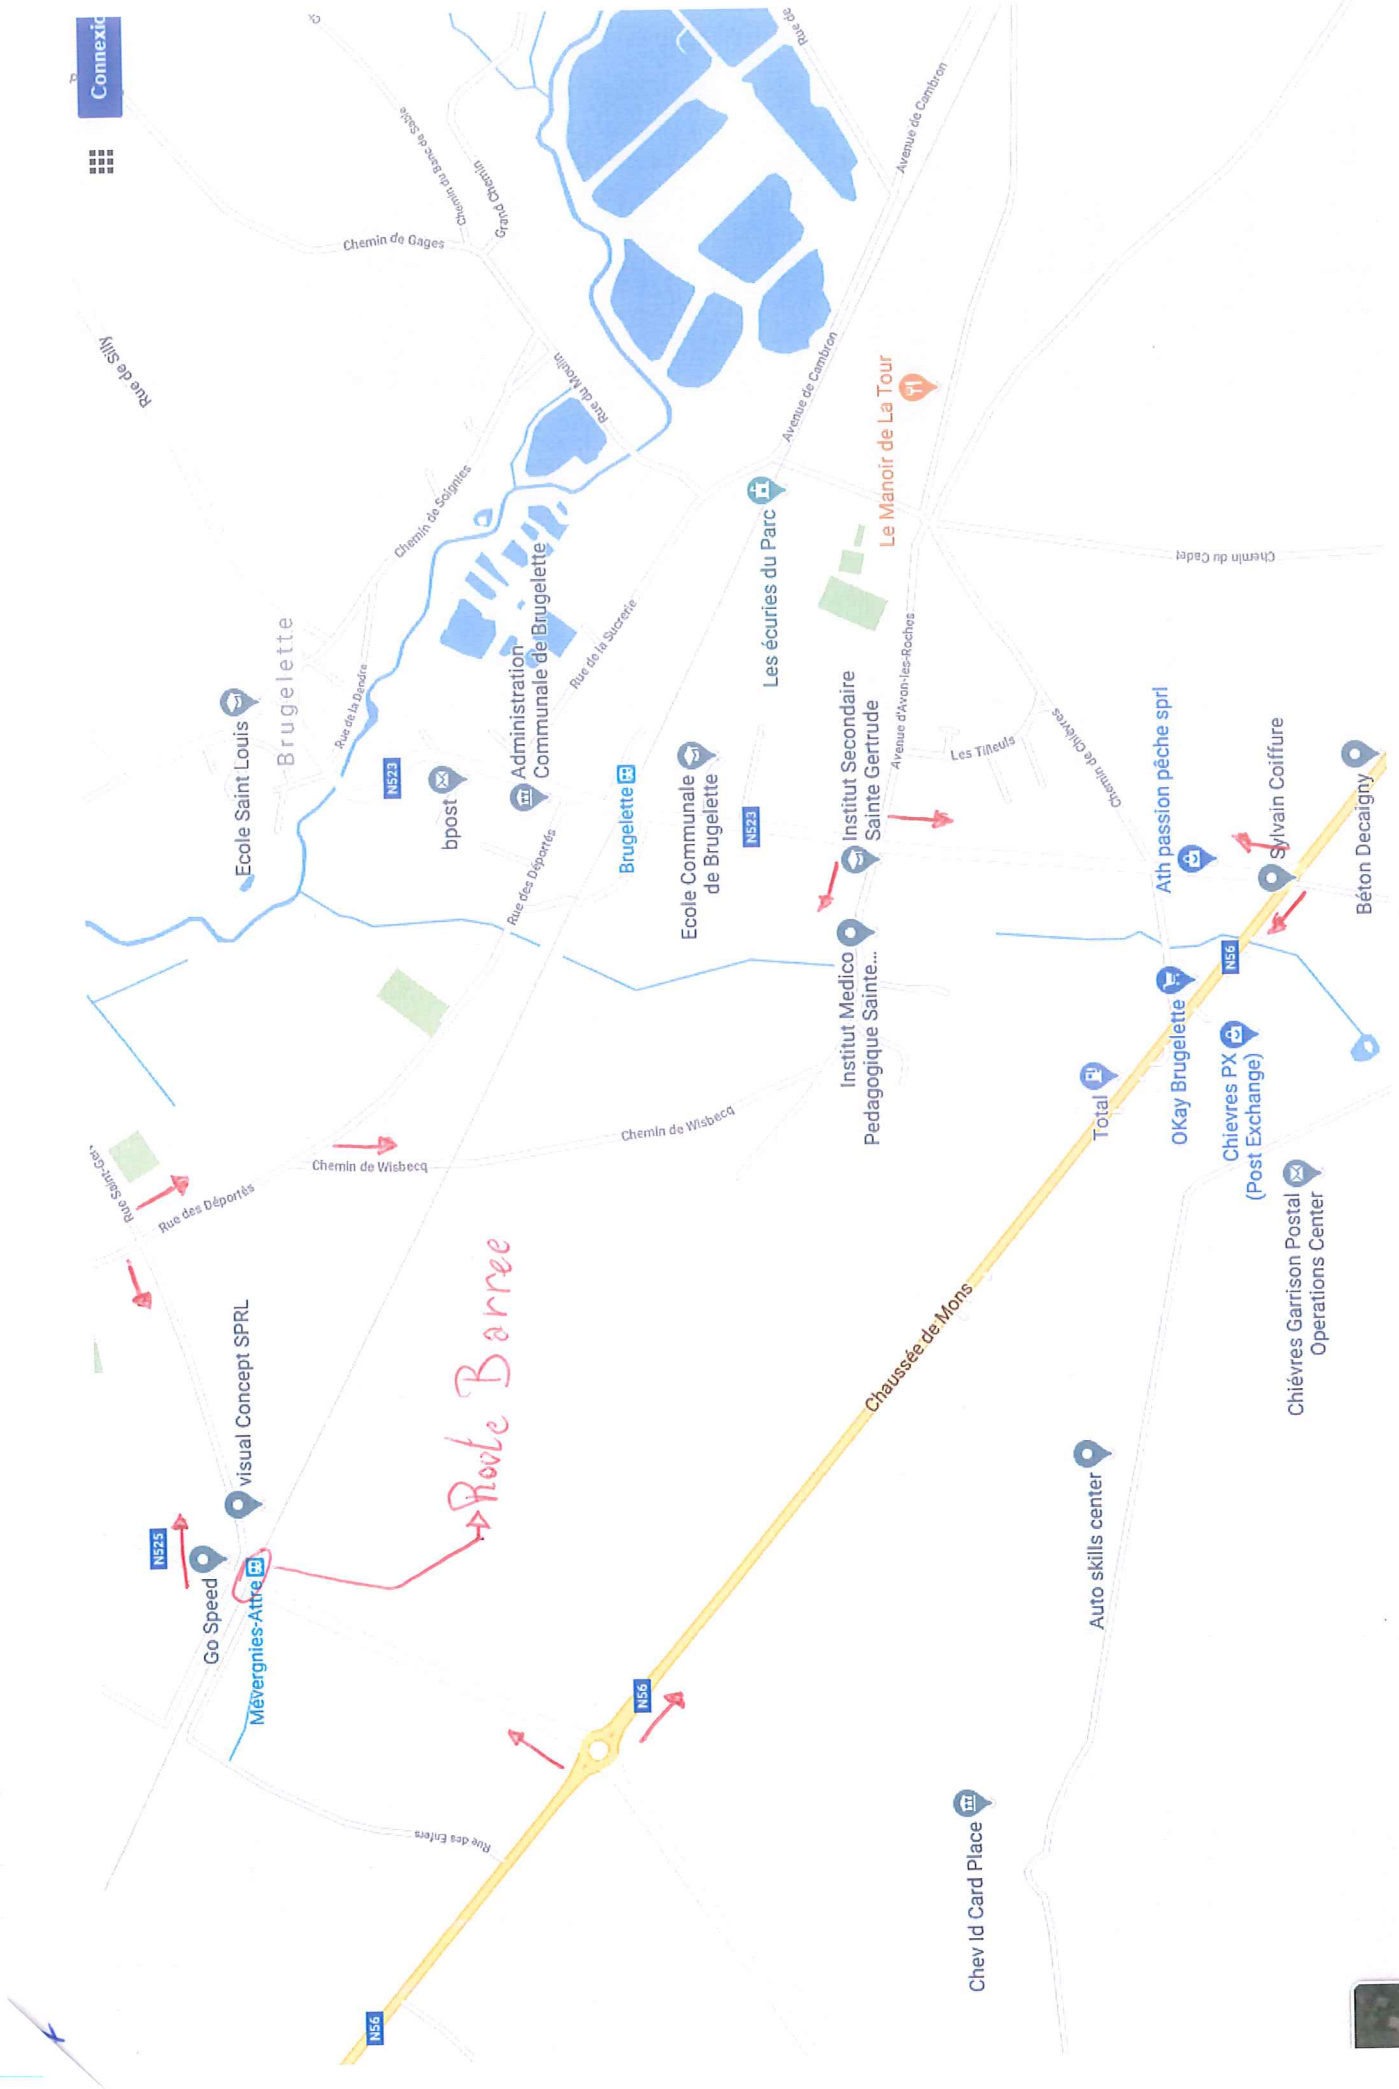

PN16

Rue du ...

isual Concept SPRL

PN16! Deviation

↗ : Flèche de déviation

N523

N523

N523

N523

N523

56

Route Barree

→ : Flèche de deviation

PN 17 : Deviation

Connexio

Ecole Saint Louis
Brugelette

Go Speed

Mévergnies-Attre

Chaussée de Mons

Chev Id Card Place

Auto skills center

Total

Okay Brugelette

Chievres PX
(Post Exchange)

Chievres Garrison Postal
Operations Center

Le Manoir de La Tour

Les écuries du Parc

PMB

↗ ↘ ↙ ↚ : Fleche de deviation

PMS: Deviation